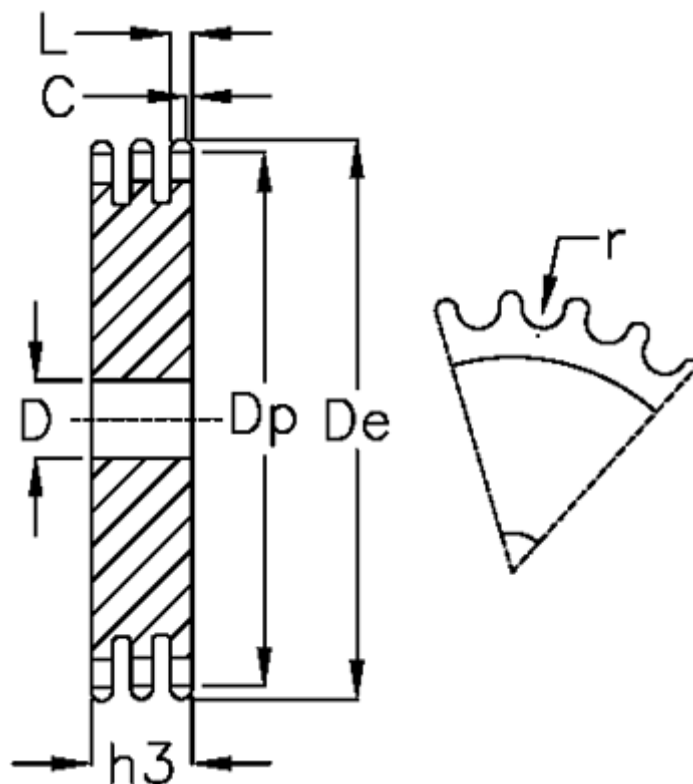

Varenummer: 616023011019
Beskrivelse: Pladehjul 28 B-3 Z=19 triplex

Mål

Antal tænder	= 19	L = 28.8
C	= 5	r = 27.94
D	= 30	
De	= 289	
Dp	= 270.06	
For kædebetegnelse	= 28 B-3	
For kæde størrelse	= 1 3/4 x 1 1/4	
h3	= 148	